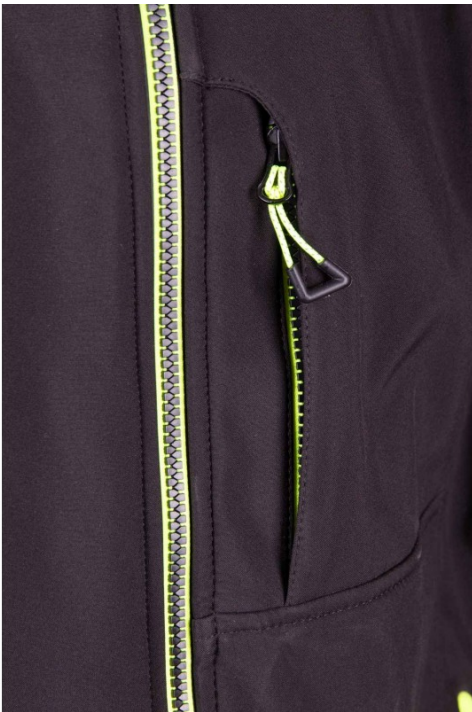

Kurtka softshell robocza wodo i wiatroszczelna ostrzegwcza

Rozmiar: **S**, KOLOR: **ZÓŁTY**,

<https://r-pas.pl/kurtki-robocze/399-5091-kurtka-odblaskowa-softshell.html#/rozmiar-s/kolor-zolty>

Nr referencyjny: **TOARS-CAS__A**

Stan: **Nowy**

Ilość: **5 szt.**

Informacje

Gramatura: 320g / m²

Wodoodporność: 3000mm

Oddychalność: 800g/m²/25h

Materiał: 4% spandex z
membraną TPU,
96%poliester

Możliwość oznakowania
(wyślij zapytanie)

Wybór rozmiaru i koloru
poniżej

OPIS

.RODZAJ ZAPIĘCIA:

- zapinana na zamek kostkowy,

.KIESZENIE:

- dwie kieszenie wewnętrzne,
- kieszeń na klatce piersiowej zapinana na zamek, kryta listwą,
- na lewym rękawie, kieszeń zapinana na zamek,
- dwie kieszenie boczne zapinane na zamek,

.KAPTUR:

- odpinany, regulowany, ocieplany polarem kaptur,

WODOODPORNOŚĆ:

- 3000mm

.MATERIAŁ:

- 96% poliester/ 4% spandex z membraną TPU,
- gramatura 320g/m²

.RĘKAWY/MANKIETY:

- rękawy zakończone mankietem z możliwością regulacji,